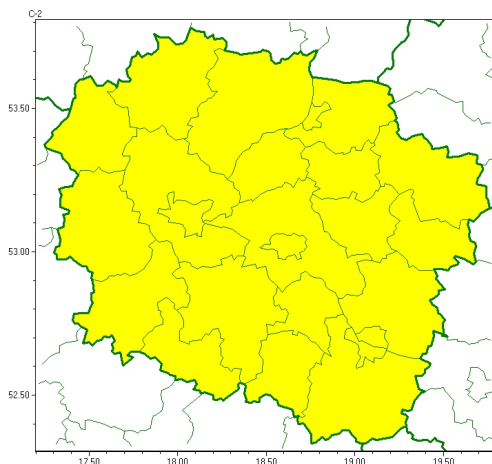

### Zasięg ostrzeżeń w województwie

Gęsta mgła  
2024-11-06 11:51

**WOJEWÓDZTWO KUJAWSKO-POMORSKIE**  
**OSTRZEŻENIA METEOROLOGICZNE ZBIORCZO NR 225**  
**WYKAZ OBSZARÓW ZUSYTYCH OSTRZEŻENIAMI**  
**o godz. 11:51 dnia 06.11.2024**

Zjawisko/Stopień zagrożenia	Gęsta mgła/l
Obszar (w nawiasie numer ostrzeżenia dla powiatu)	powiaty: aleksandrowski(95), brodnicki(99), bydgoski(96), Bydgoszcz(96), chełmiński(100), golubsko-dobrzyński(98), Grudziądz(103), grudziądzki(104), inowrocławski(94), lipnowski(99), mogileński(92), nakielski(91), radziejowski(96), rypiński(96), świebodziński(97), wieicki(106), Toruń(98), toruński(98), tucholski(101), w brzeski(98), Włocławek(97), włocławski(98), wotowski(88)
Ważność	od godz. 19:00 dnia 06.11.2024 do godz. 11:00 dnia 07.11.2024
Prawdopodobieństwo	75%
Przebieg	Prognozuje się gęste mgły, w zasięgu których widzialność miejscami wynosi poniżej 200 m.
SMS	IMGW-PIB OSTRZEŻENIA: MGŁA/l kujawsko-pomorskie (wszystkie powiaty) od 19:00/06.11 do 11:00/07.11.2024 widzialność 200 m. Dotyczy powiatów: wszystkie powiaty.
RSO	Woj. kujawsko-pomorskie (wszystkie powiaty), IMGW-PIB wydał ostrzeżenie pierwszego stopnia o silnych mgłach
Uwagi	Brak.